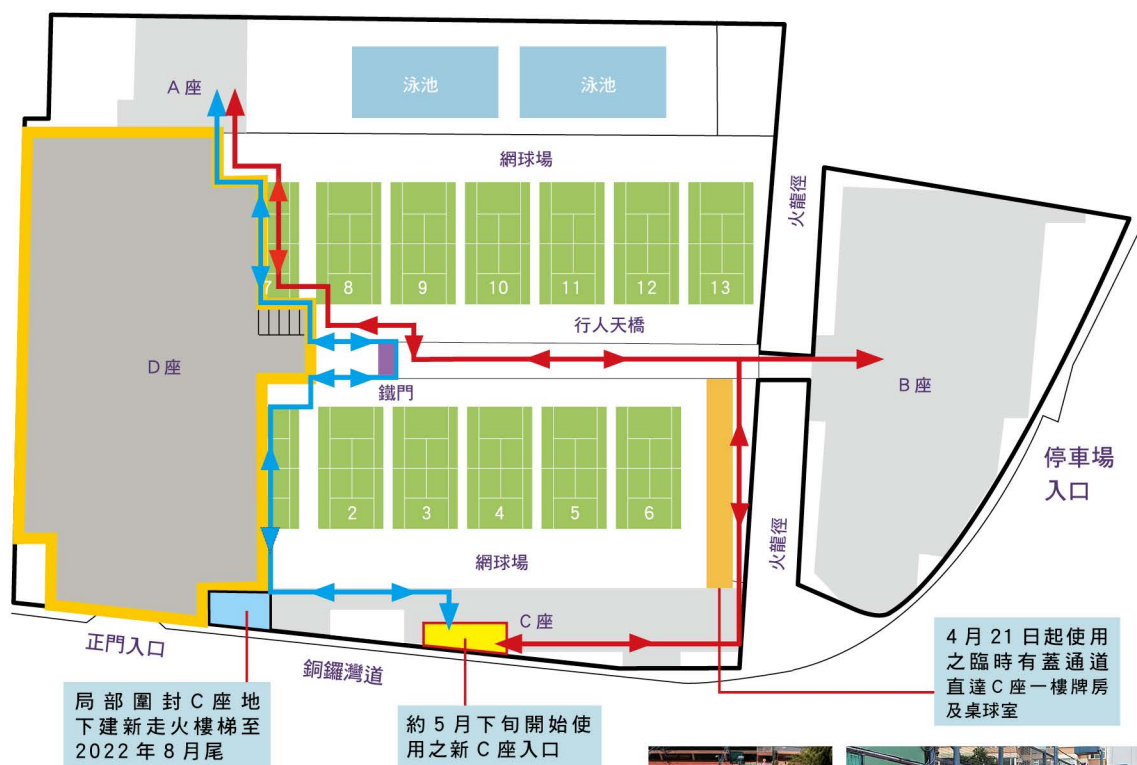

### 往來本會各大樓路線圖

紅色圖示通道將會陸續開通，直至 2025 年 D 座重建完成為止均可使用，會員可循此路徑由 A 座往來 B 座及 C 座。在 1 號及 7 號網球場豎立金屬圍板後，將在 2022 年 6 月至 9 月初進行機電工程，期間會員只能使用紅色圖示通道。

藍色圖示通道，預計在 2022 年 9 月中旬開通，屆時會員除可使用紅色圖示通道外，更可用藍色圖示通道，經天橋下層近 2 號網球場之鐵門往來 C 座及 A 座，節省往來時間。